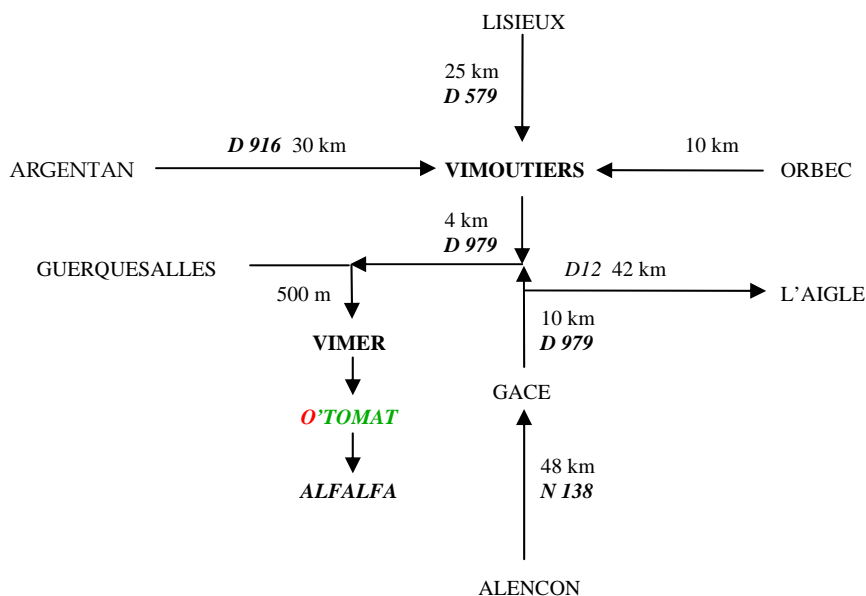

Services & Restauration Automatiques

De Paris via Dreux

N 12 Paris – Dreux
 N 12 Dreux – Verneuil sur Avre
 N 26 Verneuil sur Avre – L'Aigle
 D 12 L'Aigle – La Ferté Frénel
 D 12 La Ferté Frénel – Villers en Ouche
 D 12 Villers en Ouche – Monnai
 Arrivé à la N 138 prendre en face
 D 12 Monnai – Le Sap
 D 12 Le Sap – Ticheville
 Traverser Ticheville, direction Vimoutiers D 12
 Au STOP à droite direction Vimoutiers D 979
 Faire 1 km
 Prendre à gauche direction Guerquesalles, Vimer
 A gauche Vimer Alfalfa

De Paris via Evreux

A 13 Paris – Sortie n° 15 Chaufour les Bonnières
 N 13 Chaufour les Bonnières – Evreux
 N 13 Evreux – Lisieux
 Quitter la N 13
 Prendre la D 145 à gauche direction Thiberville
 D 145, D 2, D 519, Thiberville – Orbec
 D 46 Orbec – Canapville
 Après Canapville quitter la D 46
 Prendre la D33 à gauche direction Ponchardon
 A Ponchardon prendre à droite au Stop
 Prendre à gauche aux 2 fourches
 Arrivé à la D 979 prendre en face Guerquesalles
 A gauche Vimer Alfalfa