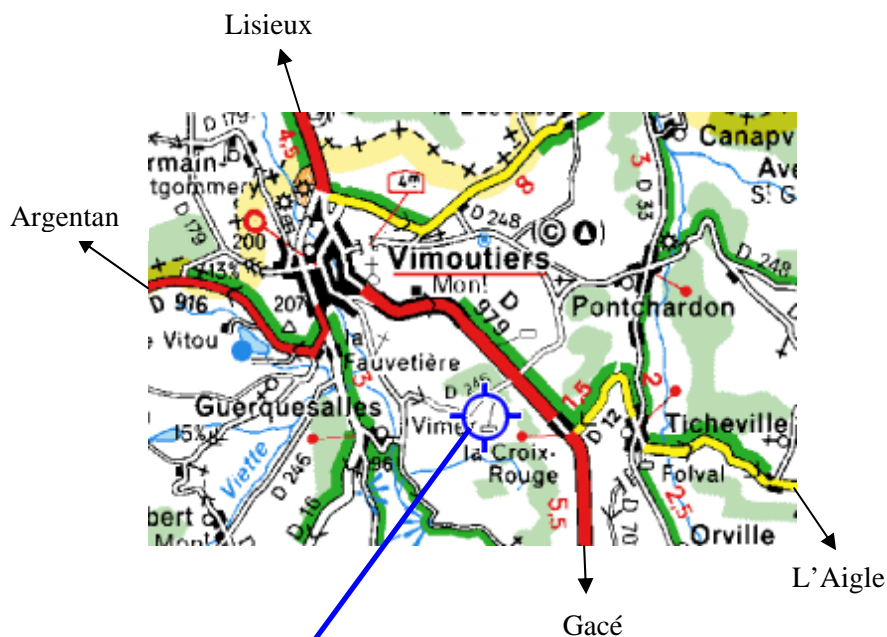

Services & Restauration Automatiques

De Paris via Dreux

N 12 Paris – Dreux
 N 12 Dreux – Verneuil sur Avre
 N 26 Verneuil sur Avre – L'Aigle
 D 12 L'Aigle – La Ferté Frénel
 D 12 La Ferté Frénel – Villers en Ouche
 D 12 Villers en Ouche – Monnai
 Arrivé à la N 138 prendre en face
 D 12 Monnai – Le Sap
 D 12 Le Sap – Ticheville
 Traverser Ticheville, direction Vimoutiers D 12
 Au STOP à droite direction Vimoutiers D 979
 Faire 1 km
 Prendre à gauche direction Guerquesalles, Vimer
 A gauche Vimer Alfalfa

De Paris via Evreux

A 13 Paris – Sortie n° 15 Chaufour les Bonnières
 N 13 Chaufour les Bonnières – Evreux
 N 13 Evreux – Lisieux
 Quitter la N 13
 Prendre la D 145 à gauche direction Thiberville
 D 145, D 2, D 519, Thiberville – Orbec
 D 46 Orbec – Canapville
 Après Canapville quitter la D 46
 Prendre la D33 à gauche direction Ponchardon
 A Ponchardon prendre à droite au Stop
 Prendre à gauche aux 2 fourches
 Arrivé à la D 979 prendre en face Guerquesalles
 A gauche Vimer Alfalfa